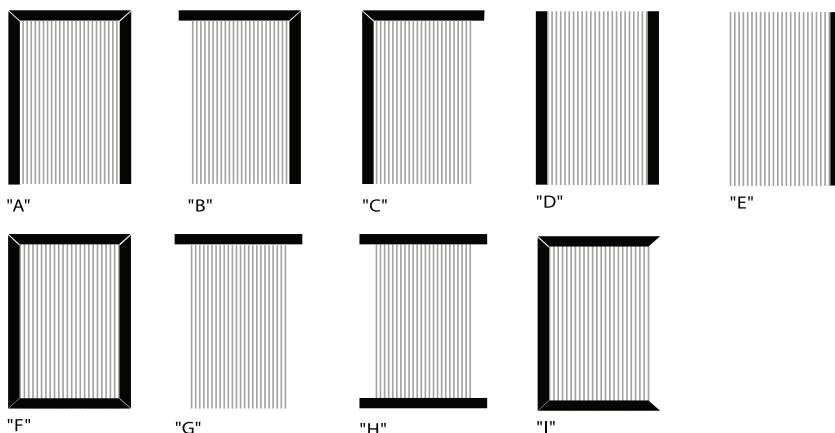

SPECIFICARE VERSIONE

versioni viste dall'esterno

GF22

Kit Fissaggio Frontale Plissé 22