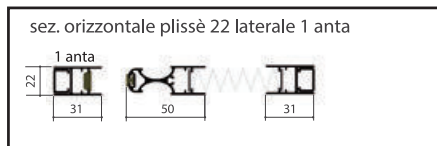

Protezione in soli 22 mm.

Movimento fluido e senza molla di ritorno, si può aprire la zanzariera per l'ampiezza che occorre per l'attraversamento o arrestare lo scorrimento in qualsiasi posizione.