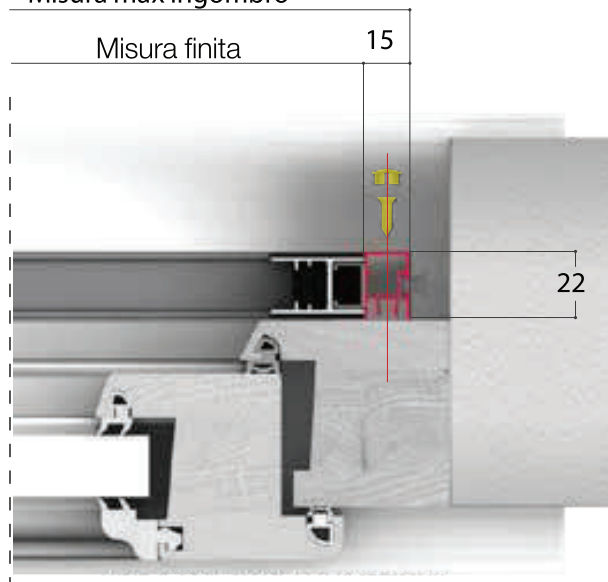

- **PLISSÈ 22 LATERALE ad un anta**, particolarmente indicata per finestre e porte-finestre, La guida a terra di appena 7 mm rende il passaggio agevole.

Le dimensioni della Plissè 22 laterale ad un anta devono essere trasmesse in mm indicando base x altezza, specificando se trattasi di misura finita o luce.

Il profilo fissaggio frontale permette di installare frontalmente la zanzariera modello plissé 22. Le dimensioni devono essere trasmesse in mm indicando base x altezza con le seguenti indicazioni.

✓ **MISURA FINITA:** Il profilo del fissaggio frontale verrà fornito con le dimensioni massimo ingombro, la zanzariera verrà fornita con dimensioni ridotte in relazione alla versione richiesta.

**Esempio:** misura max ingombro, la zanzariera verrà fornita con dimensioni ridotte di 30 mm in larghezza e 30 mm di altezza.

### FISSAGGIO CON VITE SEZ. ORIZZONTALE

Misura max ingombro