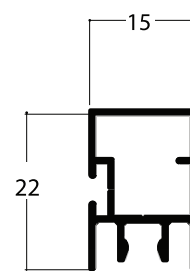

Il profilo fissaggio frontale permette di installare frontalmente la zanzariera modello plissé 22. Le dimensioni devono essere trasmesse in mm indicando base x altezza con le seguenti indicazioni.

✓ **MISURA FINITA:** Il profilo del fissaggio frontale verrà fornito con le dimensioni massimo ingombro, la zanzariera verrà fornita con dimensioni ridotte in relazione alla versione richiesta.

**Esempio:** misura max ingombro, la zanzariera verrà fornita con dimensioni ridotte di 30 mm in larghezza e 30 mm di altezza.

### FISSAGGIO CON VITE SEZ. ORIZZONTALE

Misura max ingombro