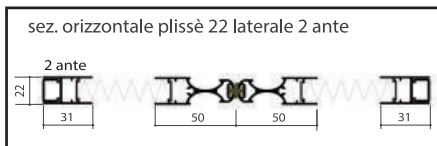

Plissè 22 laterale a 2 ante è una zanzariera con rete plissettata, a comando frizionato. L'ingombro e la sua versatilità sono la soluzione ottimale per l'installazione in spazi ridotti.

- **PLISSE' 22 LATERALE a due ante**, particolarmente indicata per finestre e porte-finestre, di grandi dimensioni. La guida a terra di appena 7 mm rende il passaggio agevole.

Le dimensioni della Plissè 22 laterale a due ante devono essere trasmesse in mm indicando base x altezza, specificando se trattasi di misura finita o luce.

- ✓ **MISURA FINITA:** la zanzariera verrà fornita con le stesse misure ordinate.
- ✓ **MISURA LUCE (SPECIFICARE):** la zanzariera verrà fornita 3 mm in meno sul lato cassonetto.

MISURE CONSIGLIATE (mm)			
		L	H
DUE ANTE	MIN.	400	400
	MAX	4000	3000

SISTEMA DI FISSAGGIO RAPIDO A BAIONETTA

FISSAGGIO CON CLIPS SU ENTRAMBI I LATI

COLORI PROFILI

Standard

- 01 Bianco 9010
- 02 Avorio 1013
- 48 Grigio Ruvido 7001
- 03 Marrone 8017
- 40 Marrone Ruvido 8017