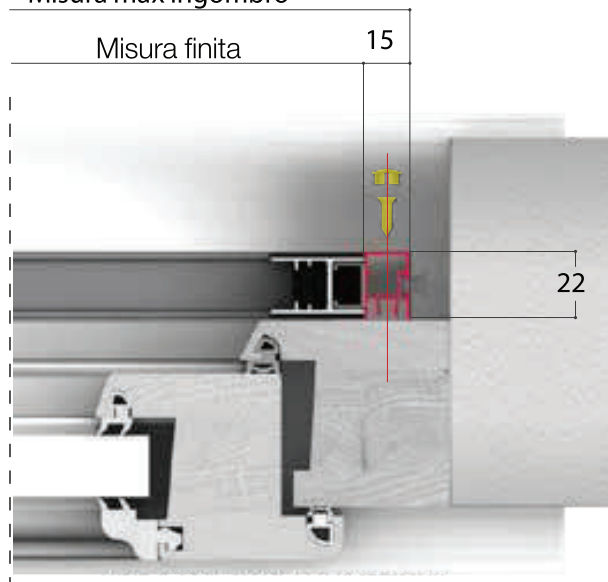

ZPL22-2

Plissè 22 Laterale a 2 ante - minimo fatturazione: 3,00 mq

OPTIONAL

ALLU0181CR - Compensatore laterale plissè 22 a muro 35 x 22 - tinta ral

Il profilo fissaggio frontale permette di installare frontalmente la zanzariera modello plissé 22. Le dimensioni devono essere trasmesse in mm indicando base x altezza con le seguenti indicazioni.

**MISURA FINITA:** Il profilo del fissaggio frontale verrà fornito con le dimensioni massimo ingombro, la zanzariera verrà fornita con dimensioni ridotte in relazione alla versione richiesta.

**Esempio:** misura max ingombro, la zanzariera verrà fornita con dimensioni ridotte di 30 mm in larghezza e 30 mm di altezza.

### FISSAGGIO CON VITE SEZ. ORIZZONTALE

Misura max ingombro