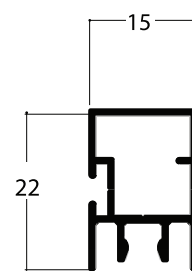

Le dimensioni della Plissè 22 laterale a due ante devono essere trasmesse in mm indicando base x altezza, specificando se trattasi di misura finita o luce.

- ✓ **MISURA FINITA:** la zanzariera verrà fornita con le stesse misure ordinate.
- ✓ **MISURA LUCE (SPECIFICARE):** la zanzariera verrà fornita 3 mm in meno sul lato cassonetto.

ZPL22-2

Plissè 22 Laterale a 2 ante - minimo fatturazione: 3,00 mq

OPTIONAL

ALLU0181CR - Compensatore laterale plissè 22 a muro 35 x 22 - tinta ral

Il profilo fissaggio frontale permette di installare frontalmente la zanzariera modello plissé 22. Le dimensioni devono essere trasmesse in mm indicando base x altezza con le seguenti indicazioni.

**MISURA FINITA:** Il profilo del fissaggio frontale verrà fornito con le dimensioni massimo ingombro, la zanzariera verrà fornita con dimensioni ridotte in relazione alla versione richiesta.

**Esempio:** misura max ingombro, la zanzariera verrà fornita con dimensioni ridotte di 30 mm in larghezza e 30 mm di altezza.

### FISSAGGIO CON VITE SEZ. ORIZZONTALE

Misura max ingombro