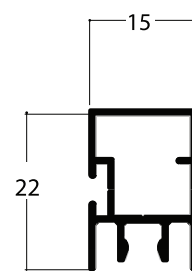

Le dimensioni della Plissè 22 verticale devono essere trasmesse in mm indicando base x altezza, specificando se trattasi di misura finita o luce.

- ✓ **MISURA FINITA:** la zanzariera verrà fornita con le stesse misure ordinate.
- ✓ **MISURA LUCE (SPECIFICARE):** la zanzariera verrà fornita 3 mm in meno sul lato cassonetto.

Il profilo fissaggio frontale permette di installare frontalmente la zanzariera modello plissé 22. Le dimensioni devono essere trasmesse in mm indicando base x altezza con le seguenti indicazioni.

✓ **MISURA FINITA:** Il profilo del fissaggio frontale verrà fornito con le dimensioni massimo ingombro, la zanzariera verrà fornita con dimensioni ridotte in relazione alla versione richiesta.

Esempio: misura max ingombro, la zanzariera verrà fornita con dimensioni ridotte di 30 mm in larghezza e 30 mm di altezza.

COLORI PROFILI

Standard ■

- 01 Bianco 9010 
- 02 Avorio 1013 
- 03 Marrone 8017 
- 20 Bronzo Verniciato 
- 09 Argento OX 
- 06 Nero Opaco 9005 

FISSAGGIO CON VITE SEZ. ORIZZONTALE

Misura max ingombro

SPECIFICARE VERSIONE

versioni viste dall'esterno

"A"

"B"

"C"

"D"