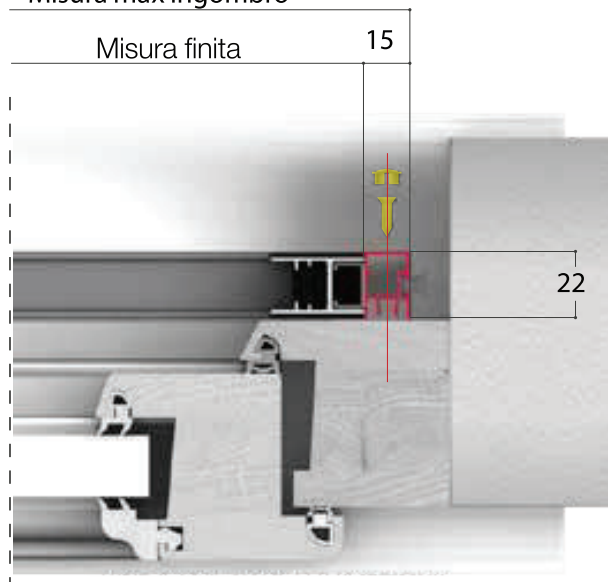

MISURE CONSIGLIATE (mm)			
		L	H
	MIN.	300	400
	MAX	1400	2500

Protezione in soli 22 mm.

Movimento fluido e senza molla di ritorno, si può aprire la zanzariera per l'ampiezza che occorre per l'attraversamento o arrestare lo scorrimento in qualsiasi posizione.

Il profilo fissaggio frontale permette di installare frontalmente la zanzariera modello plissé 22. Le dimensioni devono essere trasmesse in mm indicando base x altezza con le seguenti indicazioni.

✓ **MISURA FINITA:** Il profilo del fissaggio frontale verrà fornito con le dimensioni massimo ingombro, la zanzariera verrà fornita con dimensioni ridotte in relazione alla versione richiesta.

Esempio: misura max ingombro, la zanzariera verrà fornita con dimensioni ridotte di 30 mm in larghezza e 30 mm di altezza.

COLORI PROFILI

Standard ■

- 01 Bianco 9010 
- 02 Avorio 1013 
- 03 Marrone 8017 
- 20 Bronzo Verniciato 
- 09 Argento OX 
- 06 Nero Opaco 9005 

FISSAGGIO CON VITE SEZ. ORIZZONTALE

Misura max ingombro

SPECIFICARE VERSIONE

versioni viste dall'esterno

"A"

"B"

"C"

"D"