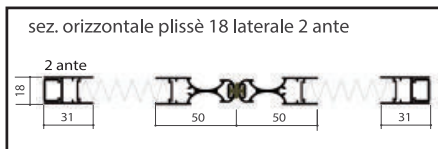

Le dimensioni della Plissè 18 laterale a due ante devono essere trasmesse in mm indicando base x altezza, specificando se trattasi di misura finita o luce.

- ✓ **MISURA FINITA:** la zanzariera verrà fornita con le stesse misure ordinate.
- ✓ **MISURA LUCE (SPECIFICARE):** la zanzariera verrà fornita 3 mm in meno sul lato cassonetto.

**MISURE CONSIGLIATE (mm)**

		L	H
DUE ANTE	MIN.	400	400
	MAX	4000	3000

SISTEMA DI FISSAGGIO RAPIDO A BAIONETTA

FISSAGGIO CON CLIPS SU ENTRAMBI I LATI

**Protezione in soli 18 mm.**

Movimento fluido e senza molla di ritorno, si può aprire la zanzariera per l'ampiezza che occorre per l'attraversamento o arrestare lo scorrimento in qualsiasi posizione.