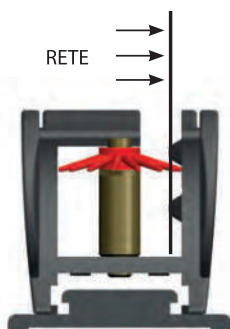

### BREVETTO RM20130136

J45 Cingolo è una zanzariera a scorrimento laterale, ideale per porte-finestre, è dotata di presa ergonomica lungo tutto il profilo della barra maniglia, che ne rende comodo e facile l'azionamento sia dall'interno che dall'esterno.

L'apertura a chiusura dell'anta, pur essendo dotata di molla, risulta molto controllata, senza causare avvolgimenti improvvisi e veloci.

L'assenza di barriera al pavimento, rende il prodotto ideale per vani di frequente passaggio. Fissaggio rapido con clips.

SEZIONI

SEZ. ORIZZONTALE

SEZ. VERTICALE

BLOCCO TELO CON ARPIONE

All'interno della catena la presenza di un arpione rotante, munito di lamelle di gomma garantisce la tenuta del telo nella guida inferiore.

PROFILO COMPENSATORE  
PER FISSAGGIO SU PIANI IRREGOLARI

La guida a terra, grazie a un particolare sistema di aggancio, impedisce ai cingoli di sollevarsi in caso di vento.

ATTENZIONE RETE NON ALLINEATA

J45 A 2 ANTE

APERTURA SX

APERTURA DX

J45 CON DUE FINESTRE VICINE CON APERTURE OPPOSITE