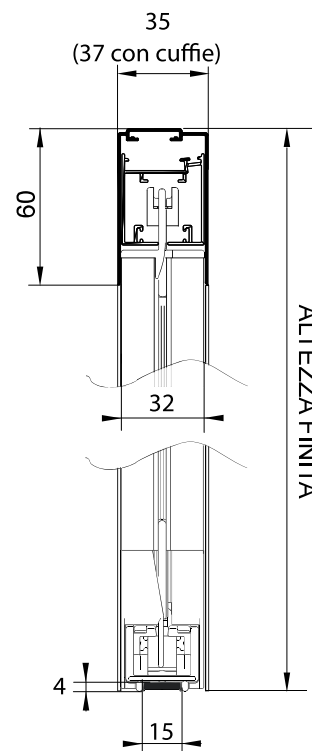

✓ **MISURA LUCE (SPECIFICARE):** la zanzariera verrà fornita 3 mm in meno in larghezza e 4 mm in meno in altezza.

ANTICIMICE

Ultrastop System®
anti-infiltration technology

Guida superiore con spazzolino antivento.

Cingolo chiuso inferiore con spazzolino antivento.

MISURE CONSIGLIATE (mm)							
		L	H			L	H
UN'ANTA	MIN.	500	1400	DUE ANTE	MIN.	1000	1400
	MAX	1500	2600		MAX	3000	2600

* La principale condizione di realizzabilità è che l'altezza superi di almeno 250 mm la misura della base

SEZIONI

SEZ. ORIZZONTALE

SEZ. VERTICALE

ATTENZIONE:

in caso di richiesta di modello a 2 ante asimmetriche si deve indicare quale delle due ante è quella bloccabile.