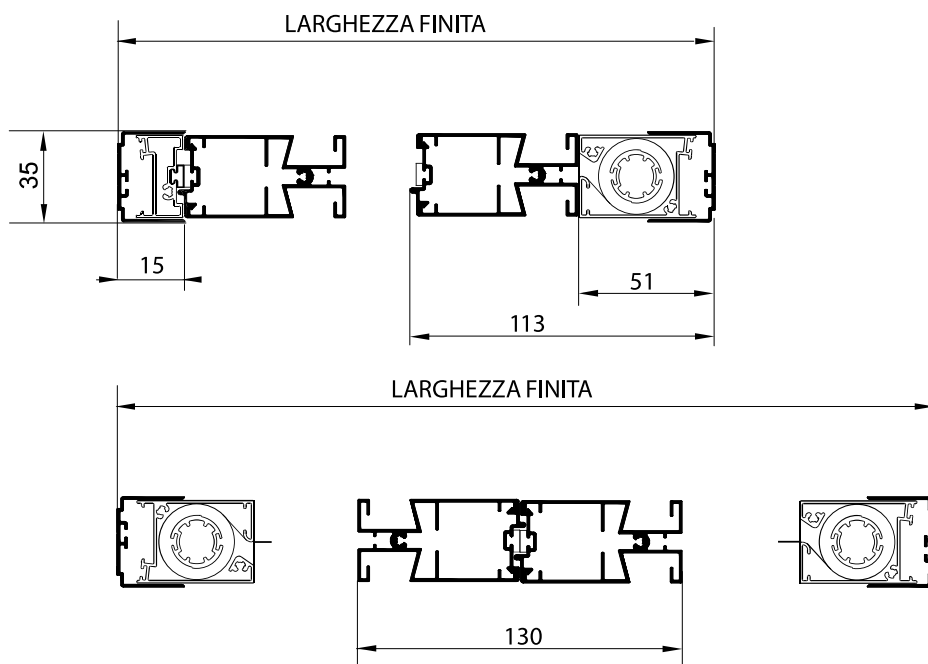

✓ **MISURA LUCE (SPECIFICARE):** la zanzariera verrà fornita 3 mm in meno in larghezza e 4 mm in meno in altezza.

ANTICIMICE

Ultrastop System®
anti-infiltration technology

Guida superiore con spazzolino antivento.

Cingolo chiuso inferiore con spazzolino antivento.

MISURE CONSIGLIATE (mm)							
		L	H			L	H
UN'ANTA	MIN.	500	1400	DUE ANTE	MIN.	1000	1400
	MAX	1500	2600		MAX	3000	2600

* La principale condizione di realizzabilità è che l'altezza superi di almeno 250 mm la misura della base

SEZIONI

SEZ. ORIZZONTALE

SEZ. VERTICALE

ATTENZIONE:

in caso di richiesta di modello a 2 ante asimmetriche si deve indicare quale delle due ante è quella bloccabile.