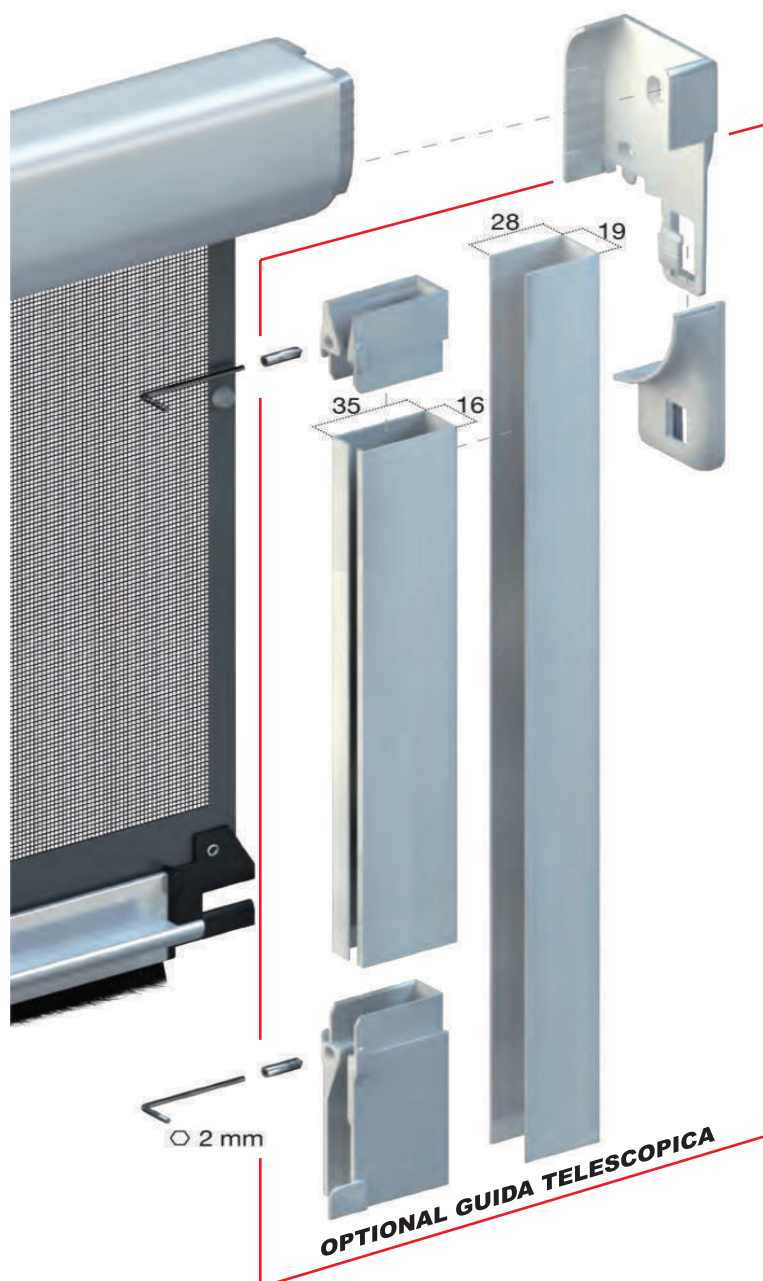

### CON BOTTONE

F54 è una zanzariera ad avvolgimento a molla, a scorrimento verticale, adatta per finestre e porte-finestre, con cassonetto da 50 mm.

#### OPTIONAL:

- freno per molla "adagio"
- guida telescopica
- maniglia con cricchetto
- rete antibatterica sunox
- rete a fasce bianco-nera
- telo oscurante

✓ **MISURA FINITA:** la zanzariera verrà fornita con le stesse misure ordinate.

✓ **MISURA LUCE (SPECIFICARE):** la zanzariera verrà fornita 3 mm in meno sul lato cassonetto.

MISURE CONSIGLIATE (mm)

	L	H
MIN.	420	400
MAX	2000	2500

OPTIONAL

RETE A FASCE BIANCO - NERA

RETE ANTIBATTERICA SUNOX