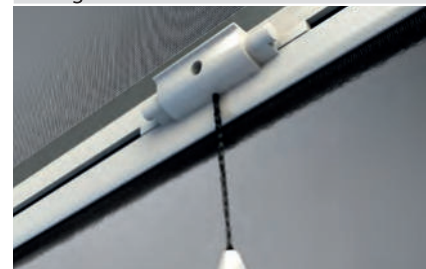

### CON BOTTONE

F54 è una zanzariera ad avvolgimento a molla, a scorrimento verticale, adatta per finestre e porte-finestre, con cassonetto da 50 mm.

✓ **MISURA LUCE (SPECIFICARE):** la zanzariera verrà fornita 3 mm in meno sul lato cassonetto.

MISURE CONSIGLIATE (mm)

	L	H
MIN.	420	400
MAX	2000	2500

OPTIONAL

RETE A FASCE BIANCO - NERA

RETE ANTIBATTERICA SUNOX

"ADAGIO" FRENO PER MOLLA

larg. min. 650 min.

maniglia con cricchetto

ZVF54

F54 AVVOLGIMENTO VERTICALE - minimo fatturazione: 1,50 mq

OPTIONAL

MRSU - Rete Antibatterica Sunox

MRFBN - Rete a Fasce bianco-nera