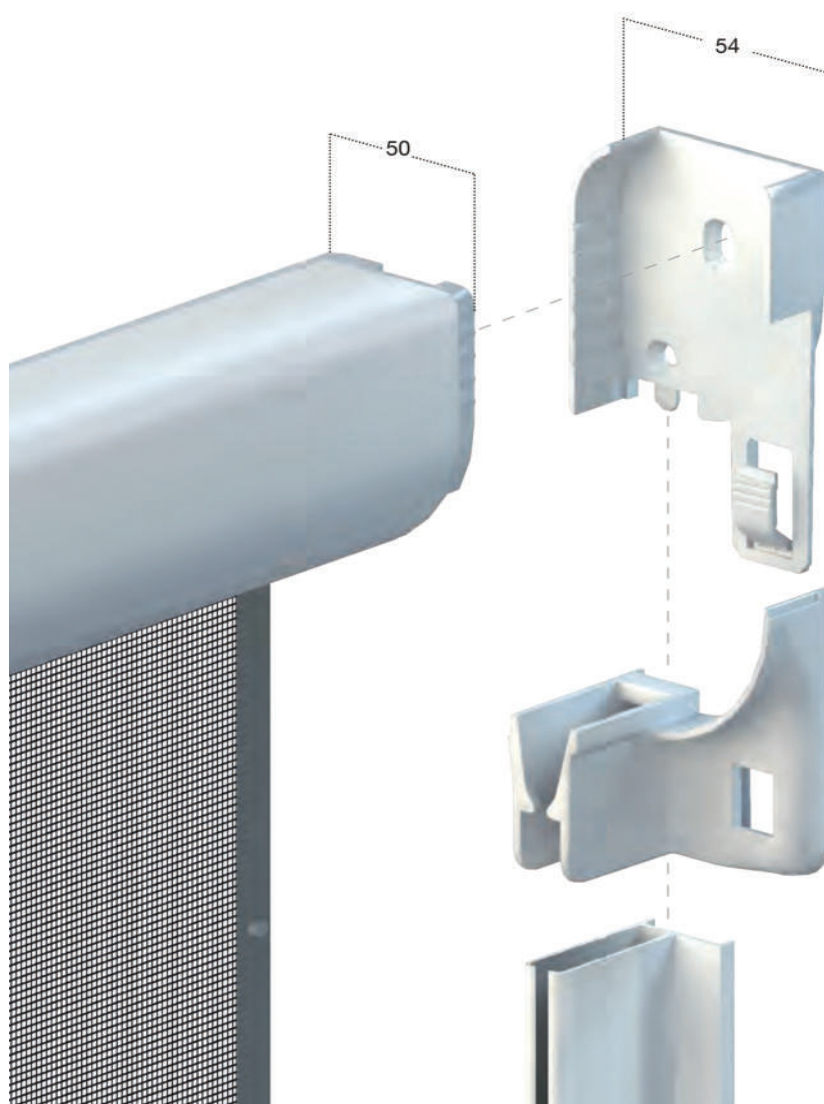

# F54 VERTICALE

LINEA AVVOLGENTE  
CON BOTTONE

## COLORI PROFILI

### CON BOTTONE

F54 è una zanzariera ad avvolgimento a molla, a scorrimento verticale, adatta per finestre e porte-finestre, con cassonetto da 50 mm.