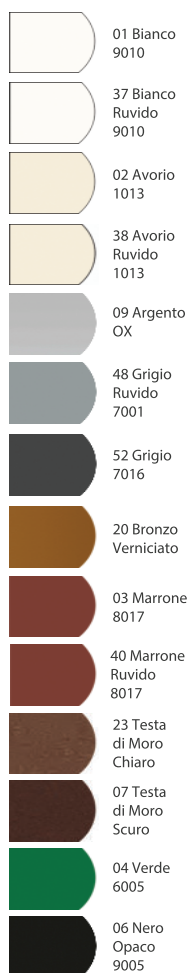

# F54 VERTICALE

LINEA AVVOLGENTE  
CON BOTTONE

## COLORI PROFILI

### Marmo + 10 %

### Legno + 40 %