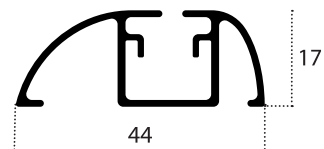

DI SERIE

GUIDA BASSA A TERRA STONDATA