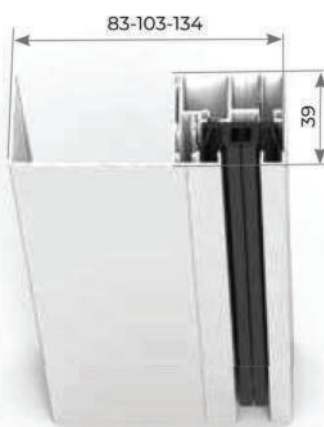

M130	L		H
	MIN-MAX	MAX	
ZANZARIERA DURANET	800-5000	4500	
OSCURANTE	800-5000	3500	
OSCURANTE BLACKOUT	800-5000	3400	
FILTRANTE	800-5000	3500	

INGOMBRI CASSONETTO

CASSONETTO 80

CASSONETTO 100

CASSONETTO 130

GUIDE

GUIDA STANDARD

GUIDA INCASSO +10%

GUIDA MAGGIORATA +10% compensazione fino a 30 mm per lato