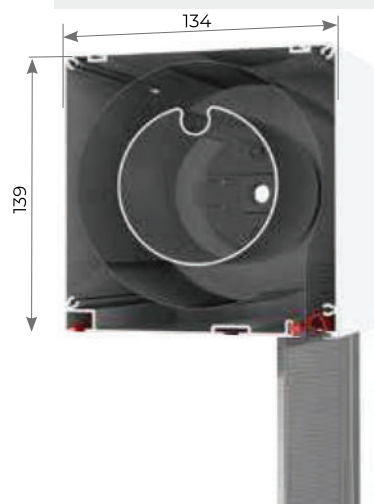

M130	L		H
	MIN-MAX	MAX	
ZANZARIERA DURANET	800-5000	4500	
OSCURANTE	800-5000	3500	
OSCURANTE BLACKOUT	800-5000	3400	
FILTRANTE	800-5000	3500	

INGOMBRI CASSONETTO

CASSONETTO 80

CASSONETTO 100

CASSONETTO 130