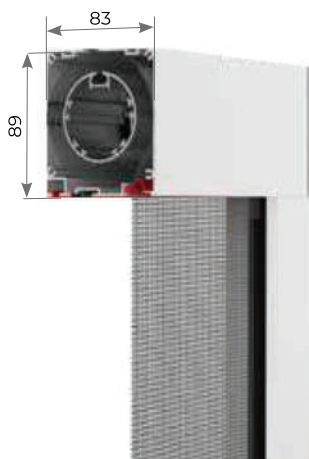

MISURE CONSIGLIATE

M80	L		H
	MIN-MAX	MAX	
ZANZARIERA DURANET	800-2500	2400	
OSCURANTE	800-2500	1800	
OSCURANTE BLACKOUT	800-2500	1500	
FILTRANTE	800-2500	1600	

M100	L		H
	MIN-MAX	MAX	
ZANZARIERA DURANET	800-4000	3500	
OSCURANTE	800-4000	2500	
OSCURANTE BLACKOUT	800-4000	2300	
FILTRANTE	800-4000	2600	

M130	L		H
	MIN-MAX	MAX	
ZANZARIERA DURANET	800-5000	4500	
OSCURANTE	800-5000	3500	
OSCURANTE BLACKOUT	800-5000	3400	
FILTRANTE	800-5000	3500	

INGOMBRI CASSONETTO

CASSONETTO 80