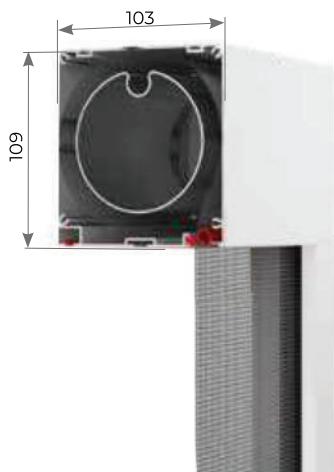

CASSONETTO 100